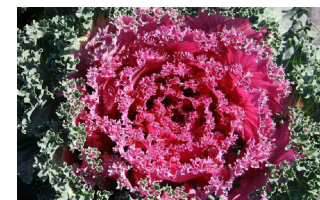

**Pansy Yellow
Lemon Delta**

**Pansy Yellow
Primrose Pure Delta**

Violas
Flat of (8)
5.5" Pots

**Viola Endurio
Lavender**

**Viola Penny
Lane Mix**

**Kale Red
Nagoya**

**Kale Red
Peacock**

**Pansy Yellow
Pure Delta**