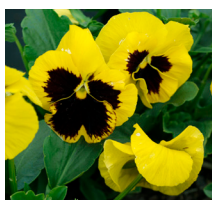

**Pansy Yellow
Lemon Delta**

**Pansy Yellow
Primrose Pure Delta**

Violas
Flat of (8)
5.5" Pots

**Viola Endurio
Lavender**

**Viola Penny
Lane Mix**

**Kale Red
Nagoya**

**Kale Red
Peacock**

**Pansy Yellow
Pure Delta**