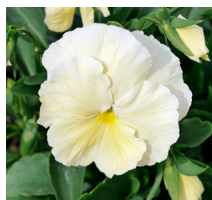

**Pansy Yellow
Primrose Pure Delta**